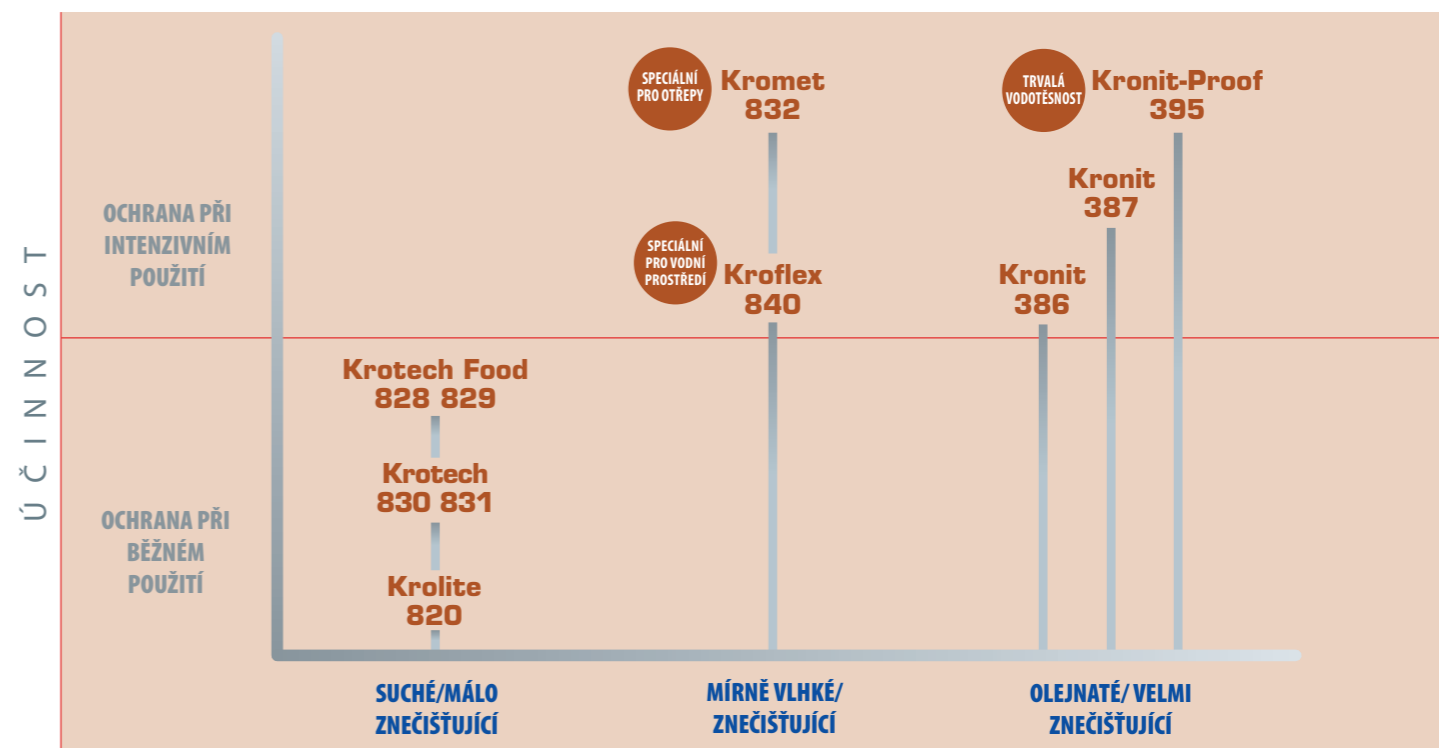

PROSTŘEDÍ

Účinnost

Čím je účinnost vyšší, tím více rukavice odolává kombinovanému působení ostrosti předmětu a vyvíjeného tlaku.

Standardní ochrana

Pro situace, které mohou vést k lehkému pořezání. Např. manipulace s drobnými ostrými předměty: piliny, skleněné střeby, lepenka, lehké kovové součásti apod. (Označení úrovně 3 podle normy EN 388).

Vysoce účinná ochrana

Pro situace, které mohou vést k vážným zraněním (nevratným následkům). Např. manipulace s předmětem velkého řezného účinku: řezné břity, sklo atd. (Označení úrovně 5 podle normy EN 388).

Těžké manipulační práce

všechny výrobky řady 

PROSTŘEDÍ

Účinnost

Čím je úroveň účinnosti vyšší, tím více rukavice odolává kombinaci různých parametrů: ostrost, vyvíjený tlak, frekvence kontaktu a abrazivita předmětů, se kterými se manipuluje. Společnost Mapa Professionnel vyvinula laboratorní zkoušku umožňující změřit odolnost proti otěru na nepravidelných řezných površích. Pro vyvolání tohoto mechanického jevu je použita zkroucená pila.