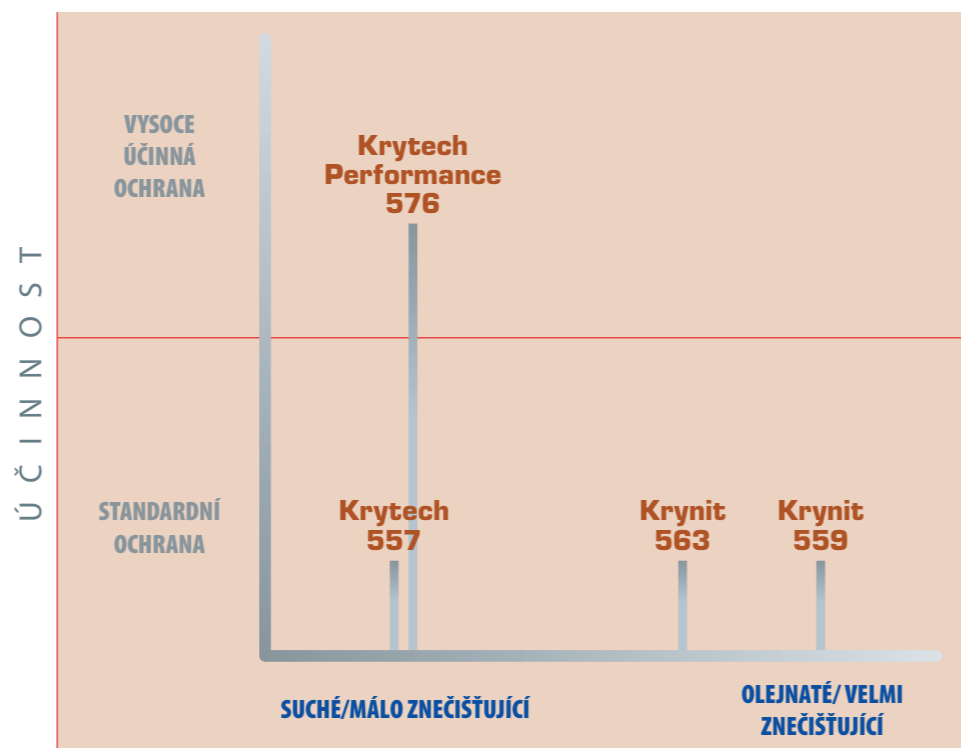

Přesné práce

všechny výrobky řady

Sortiment ochranných rukavic proti pořezání Mapa Professionnel přináší komfortní řešení ochrany rukou uzpůsobená různým typům prací, při kterých existuje riziko pořezání.

Vyberte si ochranné rukavice proti pořezání podle svých specifických potřeb:

Při přesných pracích potřebujete rukavice jako „druhou kůži“ chránící proti pořezání a umožňující velkou obratnost.

Při těžkých manipulačních pracích musí vaše rukavice kombinovat ochranu proti pořezání a ochranu proti nárazům, ale musí se rovněž ukázat jako odolné v čase.

PROSTŘEDÍ

Účinnost

Čím je účinnost vyšší, tím více rukavice odolává kombinovanému působení ostrosti předmětu a vyvíjeného tlaku.

Standardní ochrana

Pro situace, které mohou vést k lehkému pořezání. Např. manipulace s drobnými ostrými předměty: piliny, skleněné střeby, lepenka, lehké kovové součásti apod. (Označení úrovně 3 podle normy EN 388).

Vysoce účinná ochrana

Pro situace, které mohou vést k vážným zraněním (nevratným následkům). Např. manipulace s předmětem velkého řezného účinku: řezné břity, sklo atd. (Označení úrovně 5 podle normy EN 388).